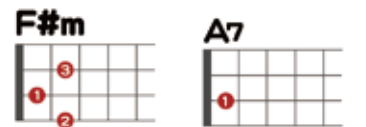

# キャンプに行こう

ハーモニカD

|G G#dim|F#m Bm7 |Em7 A7 |D |  
3 4 5 6 7 5 ④ 4

|D Bm7 |G A7 |D Bm7 |G F#7 |G  
目を閉じて星空を見ることは出来ないだから  
G#dim |F#m Bm7 |Em7 A7 |D |  
いまは 瞬きも 勿体ないと思う

|D Bm7 |G A7 |D Bm7 |G F#7 |G  
ランタンの灯りにくる 夜 音が無い 今  
G#dim |F#m Bm7 |Em7 A7 |D |  
僕は 忘れない いつもいつまでも

|Bm7 F#m |G D |  
キャンプへ行こう  
|Bm7 A7 |D |  
キャンプに行こう

|G G#dim|F#m Bm7 |Em7 A7 |D |  
3 4 5 6 7 5 ④ 4

動画「BJのウクレレ講座 キャンプに行こう」で検索

湘南ウクレレ倶楽部 <http://shonan-ukulele.club/>  
ウクレレレッスン <http://masu3.com/lesson/>