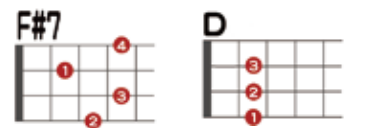

# キャンプに行こう

ハーモニカD

|G G#dim|F#m Bm7 |Em7 A7 |D |  
3 4 5 6 7 5 ④ 4

|D Bm7 |G A7 |D Bm7 |G F#7 |G  
目を閉じて星空を見ることは出来ないだから  
G#dim |F#m Bm7 |Em7 A7 |D |  
いまは 瞬きも 勿体ないと思う

|D Bm7 |G A7 |D Bm7 |G F#7 |G  
ランタンの灯りにくる 夜 音が無い 今  
G#dim |F#m Bm7 |Em7 A7 |D |  
僕は 忘れない いつもいつまでも

|Bm7 F#m |G D |  
キャンプへ行こう  
|Bm7 A7 |D |  
キャンプに行こう

|G G#dim|F#m Bm7 |Em7 A7 |D |  
3 4 5 6 7 5 ④ 4

動画「BJのウクレレ講座 キャンプに行こう」で検索

湘南ウクレレ倶楽部 <http://shonan-ukulele.club/>  
ウクレレレッスン <http://masu3.com/lesson/>