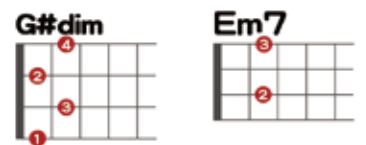

# キャンプに行こう

ハーモニカD

|G G#dim|F#m Bm7 |Em7 A7 |D |  
3 4 5 6 7 5 ④ 4

|D Bm7 |G A7 |D Bm7 |G F#7 |G  
目を閉じて星空を見ることは出来ないだから  
G#dim |F#m Bm7 |Em7 A7 |D |  
いまは 瞬きも 勿体ないと思う

|D Bm7 |G A7 |D Bm7 |G F#7 |G  
ランタンの灯りにくる 夜 音が無い 今  
G#dim |F#m Bm7 |Em7 A7 |D |  
僕は 忘れない いつもいつまでも

|Bm7 F#m |G D |  
キャンプへ行こう  
|Bm7 A7 |D |  
キャンプに行こう

|G G#dim|F#m Bm7 |Em7 A7 |D |  
3 4 5 6 7 5 ④ 4

動画「BJのウクレレ講座 キャンプに行こう」で検索

湘南ウクレレ倶楽部 <http://shonan-ukulele.club/>  
ウクレレレッスン <http://masu3.com/lesson/>